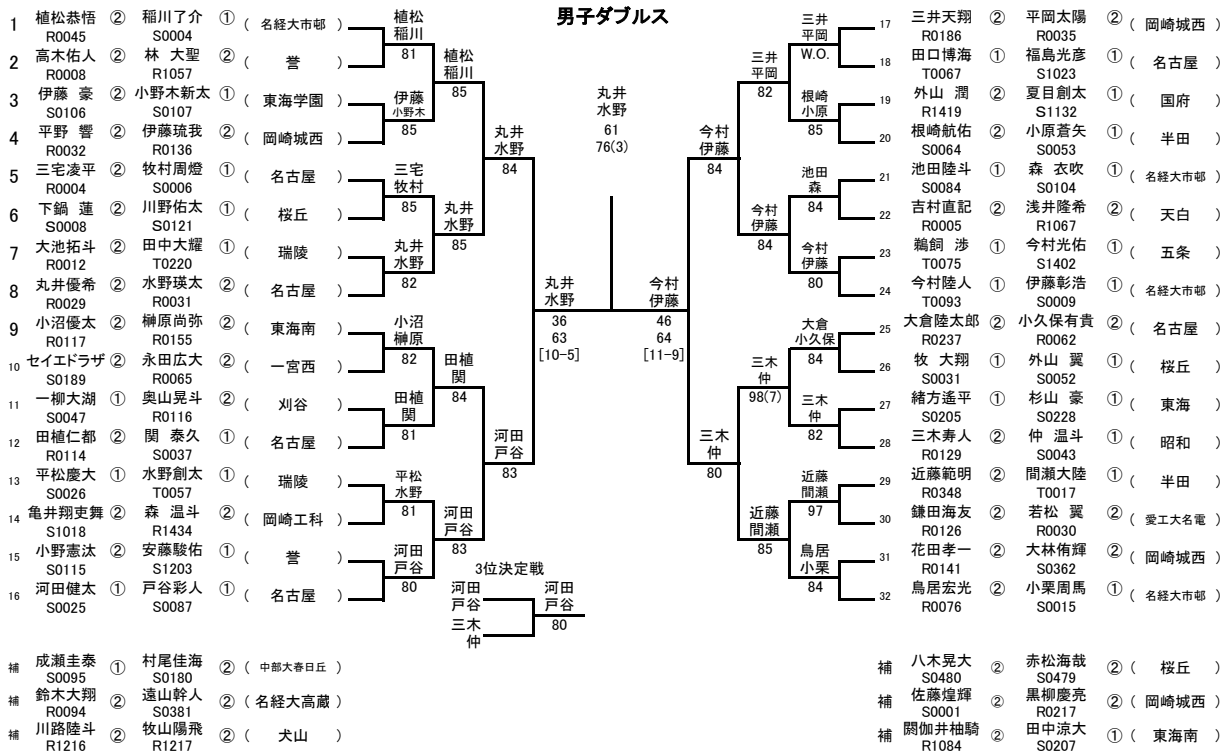

男子シングルス

男子ダブルス

- 補 成瀬圭泰 ① 村尾佳海 ② (中部大春日丘) 補 八木晃大 ② 赤松海哉 ② (桜丘)  
 S0095 S0180 補 S0480 S0479  
 補 鈴木大翔 ② 遠山幹人 ② (名経大高蔵) 補 佐藤煌輝 ② 黒柳慶亮 ② (岡崎城西)  
 R0094 S0381 補 S0001 R0217  
 補 川路陸斗 ② 牧山陽飛 ② (犬山) 補 関加井祐騎 ② 田中涼大 ① (東海南)  
 R1216 R1217 補 R1084 S0207