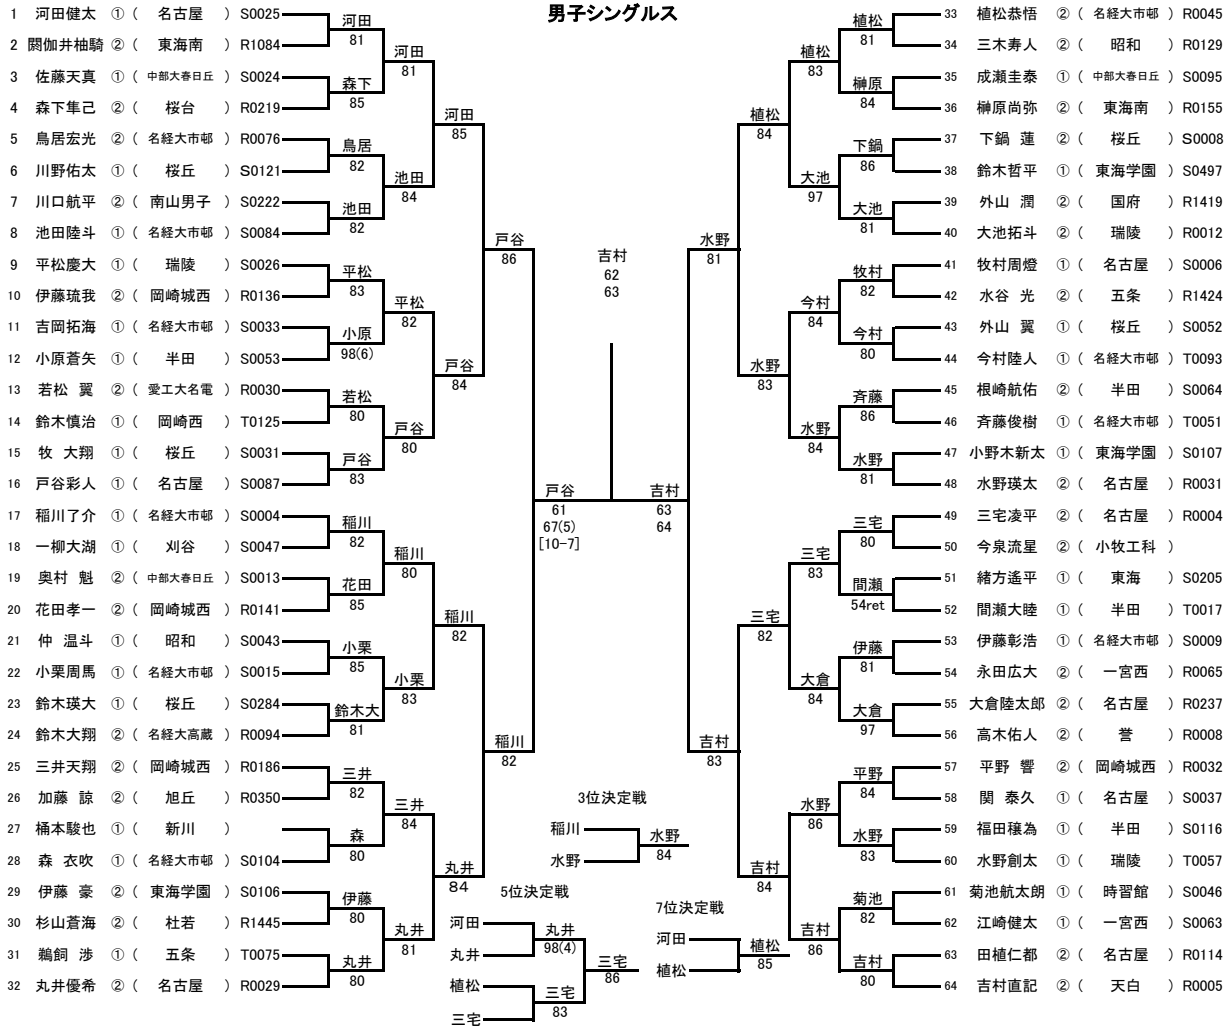

男子シングルス

男子ダブルス

- 補 成瀬圭泰 ① 村尾佳海 ② (中部大春日丘) 補 八木晃大 ② 赤松海哉 ② (桜丘)  
 S0095 S0180 補 S0480 S0479  
 補 鈴木大翔 ② 遠山幹人 ② (名経大高蔵) 補 佐藤煌輝 ② 黒柳慶亮 ② (岡崎城西)  
 R0094 S0381 補 S0001 R0217  
 補 川路陸斗 ② 牧山陽飛 ② (犬山) 補 関加井祐騎 ② 田中涼大 ① (東海南)  
 R1216 R1217 補 R1084 S0207