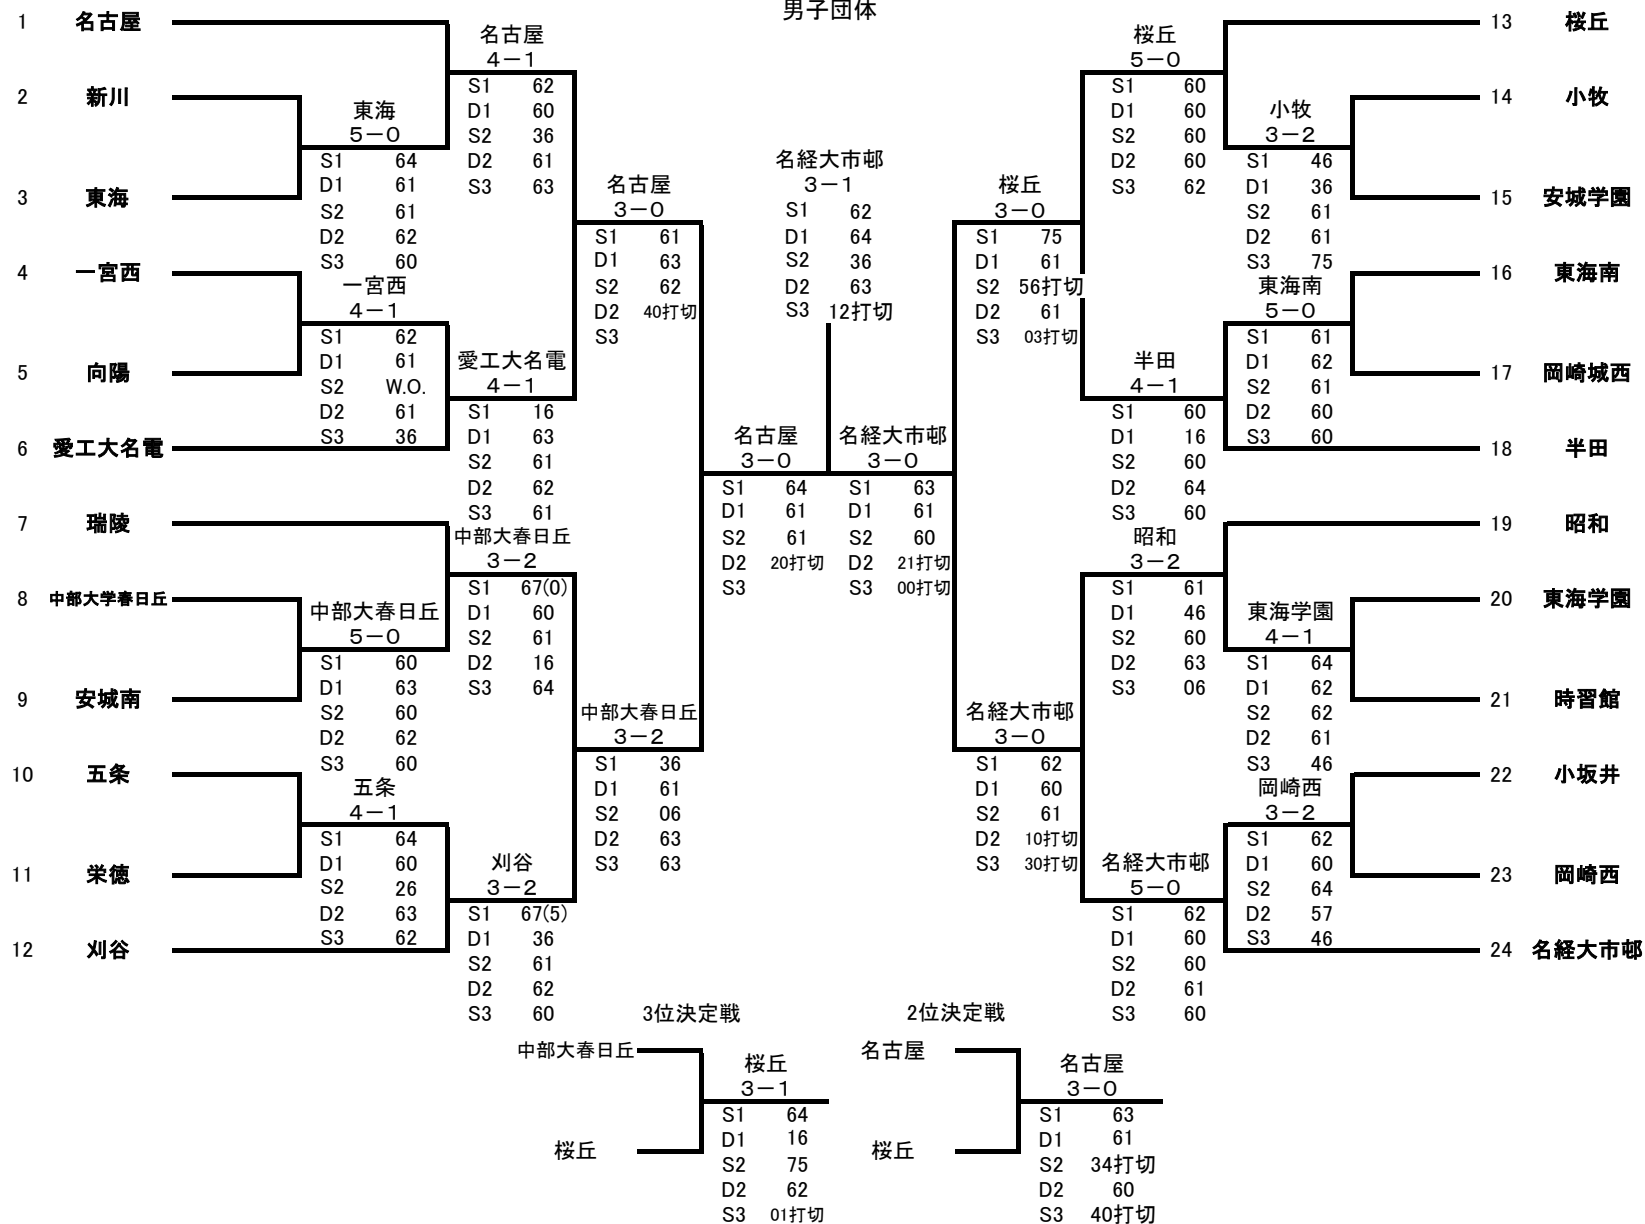

男子団体

男子詳細 準決勝より

準決勝	名古屋		3-0		中部大春日丘	
	選手名	学年			選手名	学年
S1	河田健太	2	○	64	成瀬圭泰	2
D1	家合竜佐	1	○	61	井出雅哉	2
	北根弘基	1			鵜飼晃勝	2
S2	戸谷彩人	2	○	61	江口悠太	1
D2	牧村周燈	2		20打切	長谷川大和	2
	関泰久	2			伊藤陽高	2
S3	安江奏太	1			池田嶺央	2

準決勝	桜丘		0-3		名経大市邨		
	選手名	学年			選手名	学年	
S1	伝強志	1		36	○	稲川了介	2
D1	川野佑太	2		16	○	今村陸人	2
	牧大翔	2				伊藤彰浩	2
S2	大西陽也	1		06	○	斉藤俊樹	2
D2	外山翼	2		12打切		池田陸音	2
	山本創太	2				森衣吹	2
S3	久保拓叶	2		00打切		小栗周馬	2

決勝	名古屋		1-3		名経大市邨		
	選手名	学年			選手名	学年	
S1	河田健太	2		26	○	稲川了介	2
D1	家合竜佐	1		46	○	今村陸人	2
	北根弘基	1				伊藤彰浩	2
S2	戸谷彩人	2	○	63		斉藤俊樹	2
D2	牧村周燈	2		36	○	池田陸音	2
	関泰久	2				森衣吹	2
S3	安江奏太	1		21打切		小栗周馬	2

3位決定	中部大春日丘		1-3		桜丘		
	選手名	学年			選手名	学年	
S1	成瀬圭泰	2		46	○	伝強志	1
D1	井出雅哉	2	○	61		川野佑太	2
	鵜飼晃勝	2				牧大翔	2
S2	佐藤天真	2		57	○	大西陽也	1
D2	長谷川大和	2		26	○	外山翼	2
	伊藤陽高	2				山本創太	2
S3	江口悠太	1		10打切		久保拓叶	1

2位決定	名古屋		3-0		桜丘		
	選手名	学年			選手名	学年	
S1	河田健太	2	○	63		伝強志	1
D1	家合竜佐	1	○	61		川野佑太	2
	北根弘基	1				牧大翔	2
S2	戸谷彩人	2		34打切		大西陽也	1
D2	牧村周燈	2	○	60		外山翼	2
	関泰久	2				山本創太	2
S3	安江奏太	1		40打切		久保拓叶	1

女子詳細 準決勝より

準決勝	椋山女学園		3-2		名経大市邨	
	選手名	学年			選手名	学年
S1	高田知穂	2		16	○	津田梨央 1
D1	三岡叶 鈴木陽葉	1 1	○	61		前田菜月 2 麻田美空 1
S2	山内華乃	1		06	○	成田百那 1
D2	渡邊菜央 祖父江由佳	1 2	○	62		前田彩晴 1 高橋亜美 1
S3	清水葵	1	○	63		朝倉夢琶 2