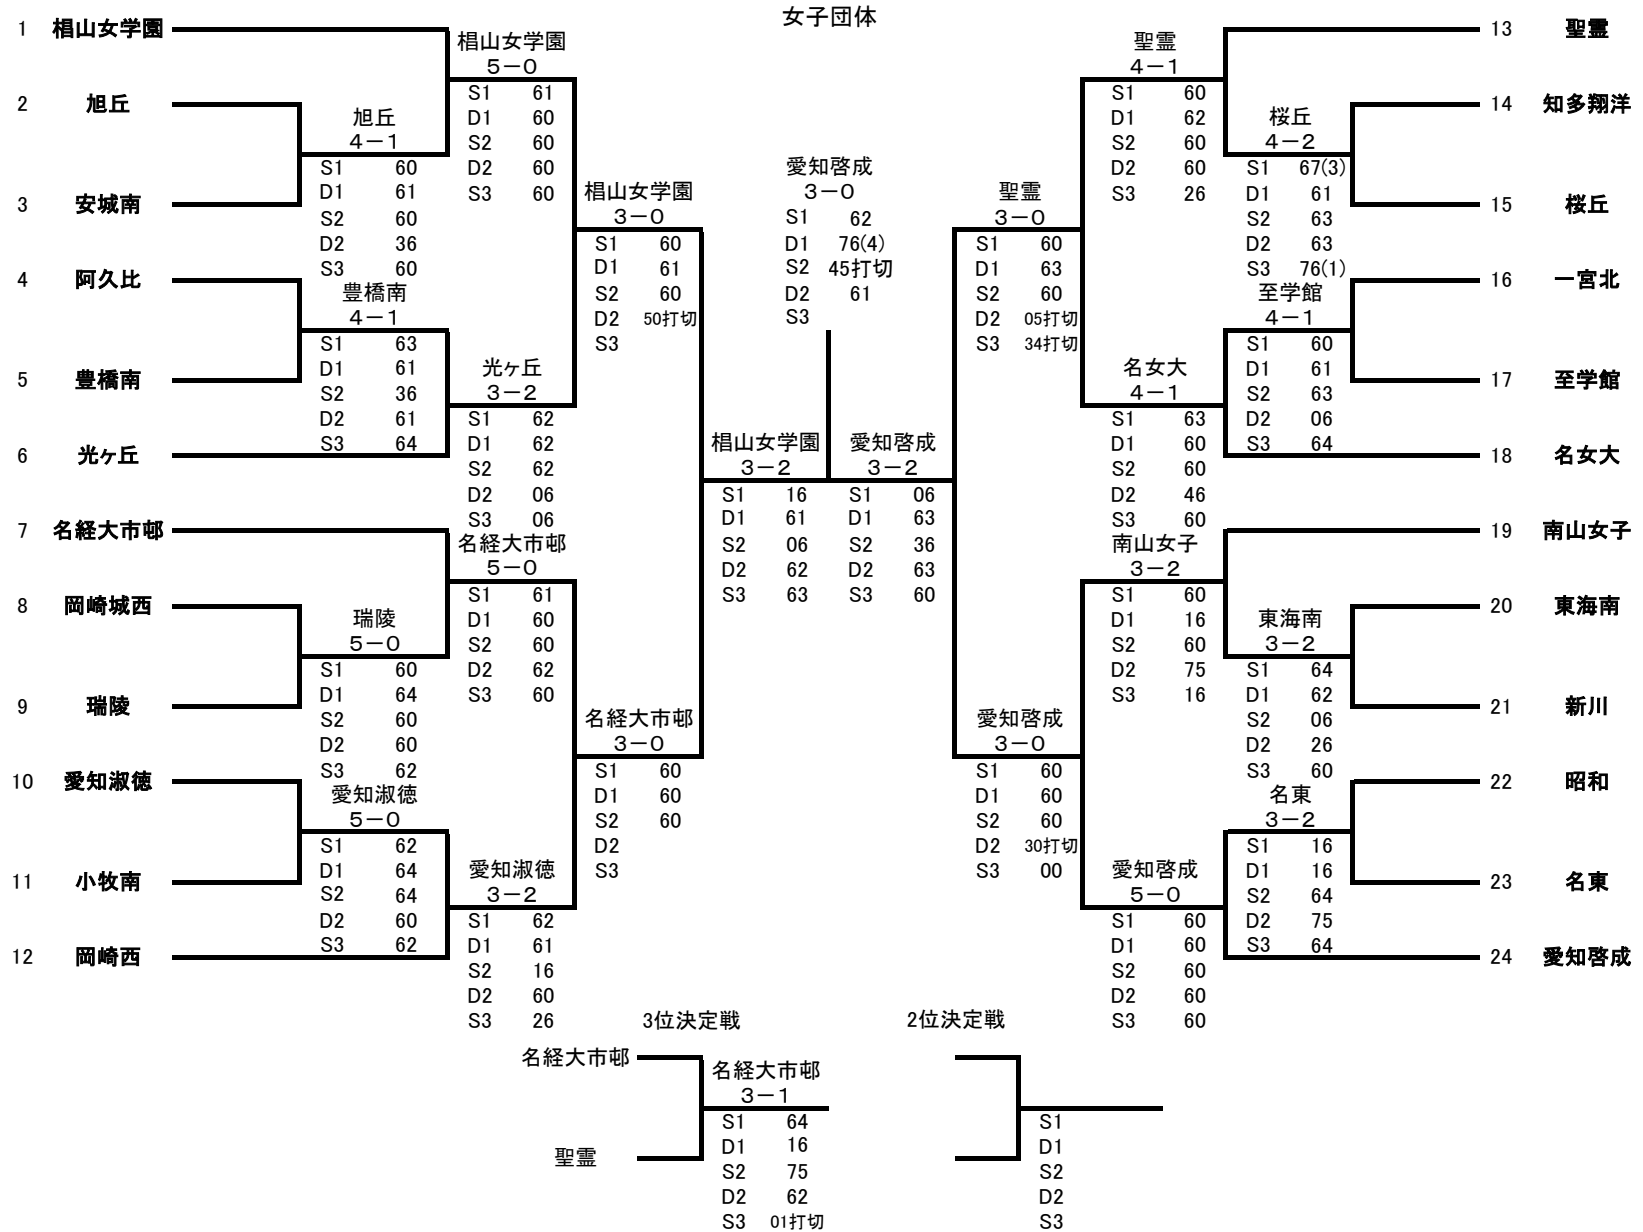

男子団体

男子詳細 準決勝より

準決勝	名古屋		3-0		中部大春日丘	
	選手名	学年			選手名	学年
S1	河田健太	2	○	64	成瀬圭泰	2
D1	家合竜佐	1	○	61	井出雅哉	2
	北根弘基	1			鵜飼晃勝	2
S2	戸谷彩人	2	○	61	江口悠太	1
D2	牧村周燈	2		20打切	長谷川大和	2
	関泰久	2			伊藤陽高	2
S3	安江奏太	1			池田嶺央	2

準決勝	桜丘		0-3		名経大市邨		
	選手名	学年			選手名	学年	
S1	伝強志	1		36	○	稲川了介	2
D1	川野佑太	2		16	○	今村陸人	2
	牧大翔	2				伊藤彰浩	2
S2	大西陽也	1		06	○	斉藤俊樹	2
D2	外山翼	2		12打切		池田陸音	2
	山本創太	2				森衣吹	2
S3	久保拓叶	2		00打切		小栗周馬	2

決勝	名古屋		1-3		名経大市邨		
	選手名	学年			選手名	学年	
S1	河田健太	2		26	○	稲川了介	2
D1	家合竜佐	1		46	○	今村陸人	2
	北根弘基	1				伊藤彰浩	2
S2	戸谷彩人	2	○	63		斉藤俊樹	2
D2	牧村周燈	2		36	○	池田陸音	2
	関泰久	2				森衣吹	2
S3	安江奏太	1		21打切		小栗周馬	2

3位決定	中部大春日丘		1-3		桜丘		
	選手名	学年			選手名	学年	
S1	成瀬圭泰	2		46	○	伝強志	1
D1	井出雅哉	2	○	61		川野佑太	2
	鵜飼晃勝	2				牧大翔	2
S2	佐藤天真	2		57	○	大西陽也	1
D2	長谷川大和	2		26	○	外山翼	2
	伊藤陽高	2				山本創太	2
S3	江口悠太	1		10打切		久保拓叶	1

2位決定	名古屋		3-0		桜丘		
	選手名	学年			選手名	学年	
S1	河田健太	2	○	63		伝強志	1
D1	家合竜佐	1	○	61		川野佑太	2
	北根弘基	1				牧大翔	2
S2	戸谷彩人	2		34打切		大西陽也	1
D2	牧村周燈	2	○	60		外山翼	2
	関泰久	2				山本創太	2
S3	安江奏太	1		40打切		久保拓叶	1

女子詳細 準決勝より

準決勝	椋山女学園		3-2		名経大市邨	
	選手名	学年			選手名	学年
S1	高田知穂	2		16	○	津田梨央 1
D1	三岡叶 鈴木陽葉	1 1	○	61		前田菜月 2 麻田美空 1
S2	山内華乃	1		06	○	成田百那 1
D2	渡邊菜央 祖父江由佳	1 2	○	62		前田彩晴 1 高橋亜美 1
S3	清水葵	1	○	63		朝倉夢琶 2